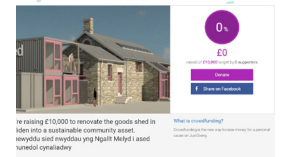

Crowdfunding

Mae apêl codi arian ar-lein wedi cael ei lansio i godi arian ar gyfer elfen dreftadaeth y prosiect. Rhannwch, os gwelwch yn dda: justgiving.com/crowdfunding/yshed